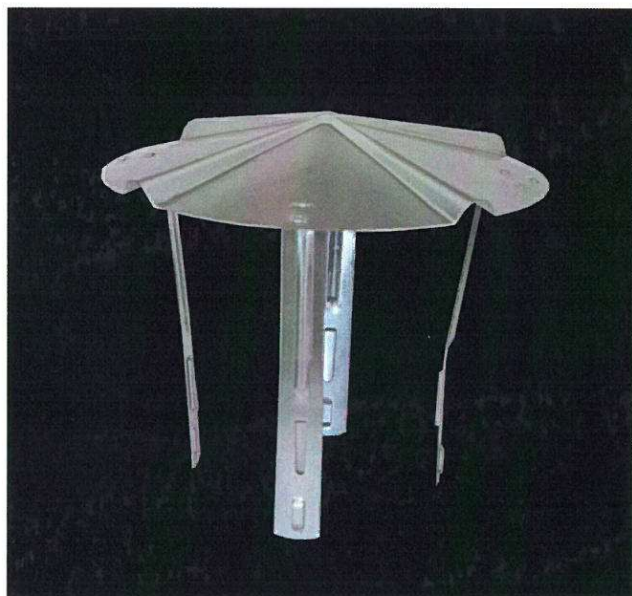

CHAPEAUX CHINOIS

CHAPEAUX CHINOIS
galvanisé

Pour toutes autres dimensions ou matière :
nous consulter

GALVANISÉ

Référence	Libellé	Épaisseur	Longueur tubes
	Chapeau N°1 ø235	0,80	ø 83 à 111
	Chapeau N°2 ø310	0,80	ø 125 à 139
	Chapeau N°3 ø390	0,80	ø 153 à 180
	Chapeau N°4 ø435	0,80	ø 200 à 250