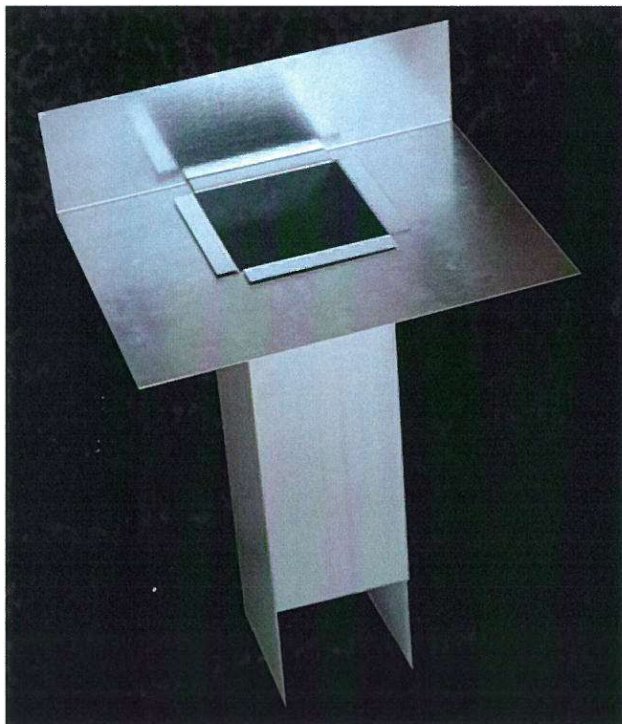

**DÉVERSOIR**  
galvanisé

Dimensions platine : 120 mm de chaque côté du tube  
Hauteur de garde d'eau standard de 40 mm  
Si cote différente : à indiquer lors de la consultation.  
Pour toutes autres dimensions : nous consulter

**ALUMINIUM / GALVANISÉ**

Référence	Libellé	Épaisseur	Longueur tubes
	Déversoir 100 x 100 plié sans garde d'eau	0,80	400 - 500 - 600
	Déversoir 100 x 100 plié avec garde d'eau	0,80	400 - 500 - 600
	Déversoir 100 x 200 plié avec garde d'eau	0,80	400 - 500 - 600
	Déversoir 100 x 200 plié avec garde d'eau	0,80	400 - 500 - 600
	Déversoir 100 x 100 plié sans pli	0,80	400 - 500 - 600
	Déversoir 100 x 100 plié avec pli	0,80	400 - 500 - 600